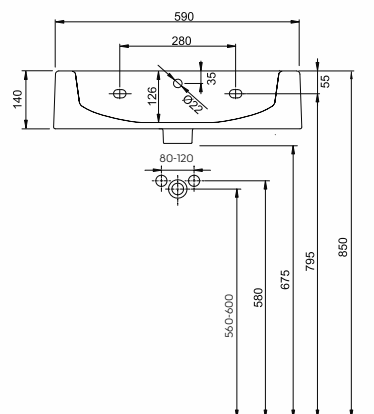

TWINS

UMYWALKA

Umywarka 60 cm z otworem, z przelewem.

Numer: **L51160000**

Waga: 17 kg

Wymiary: 60 x 46 cm

Umywarka 60 cm z otworem, z przelewem, z powłoką Reflex Koło.

Numer: **L51160900**

Waga: 17 kg

Wymiary: 60 x 46 cm

Informacje dodatkowe:

Mocowana na śrubach.

Do kompletowania z szafką 89486, 89487, 89488, 89492, 89493, 89494, 89498, 89499, 89500.

Możliwość postawienia umywalki na blacie przy zachowaniu montażu do ściany.