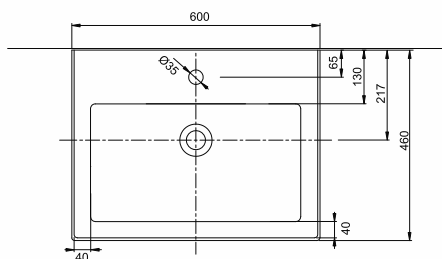

TWINS

UMYWALKA

Umywarka 60 cm z otworem, z przelewem.

Numer: **L51160000**

Waga: 17 kg

Wymiary: 60 x 46 cm

Umywarka 60 cm z otworem, z przelewem, z powłoką Reflex Koło.

Numer: **L51160900**

Waga: 17 kg

Wymiary: 60 x 46 cm

Informacje dodatkowe:

Mocowana na śrubach.

Do kompletowania z szafką 89486, 89487, 89488, 89492, 89493, 89494, 89498, 89499, 89500.

Możliwość postawienia umywalki na blacie przy zachowaniu montażu do ściany.